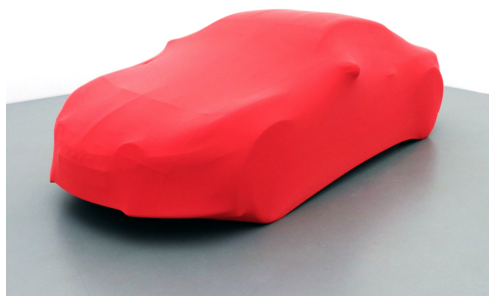

**GARAGE RIGO**

CHAUSSÉE FREDDY TERWAGNE 13 B

4480 Hermalle-sous-Huy

Email : christelle@garagerigo.be

Tel : +32 (0)85 31 35 52

**DACIA BIGSTER JOURNEY** (Ref:N202228)

**0 KM**

<b>Cylindrée</b>	1800 cc
<b>Carburant</b>	HEV/ESSENCE
<b>Puissance (CV)</b>	155 cv
<b>CO2</b>	104 g/km
<b>Boîtes de vitesses</b>	BVA
<b>Portes</b>	5
<b>Carrosserie</b>	SUV 4x2
<b>KM</b>	10km
<b>Immatriculation</b>	07/05/2026