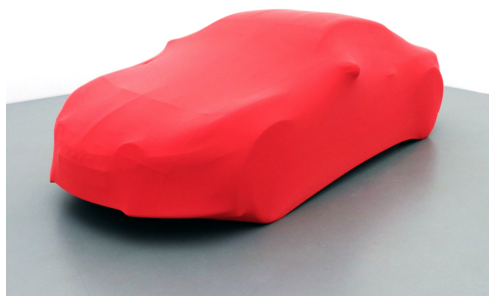

**GARAGE RIGO**

CHAUSSÉE FREDDY TERWAGNE 13 B

4480 Hermalle-sous-Huy

Email : christelle@garagerigo.be

Tel : +32 (0)85 31 35 52

**DACIA BIGSTER JOURNEY** (Ref:N202230)

**0 KM**

<b>Cylindrée</b>	1800 cc
<b>Carburant</b>	HEV/ESSENCE
<b>Puissance (CV)</b>	155 cv
<b>CO2</b>	105 g/km
<b>Boîtes de vitesses</b>	BVA
<b>Portes</b>	5
<b>Carrosserie</b>	SUV 4x2
<b>KM</b>	10km
<b>Immatriculation</b>	06/05/2026