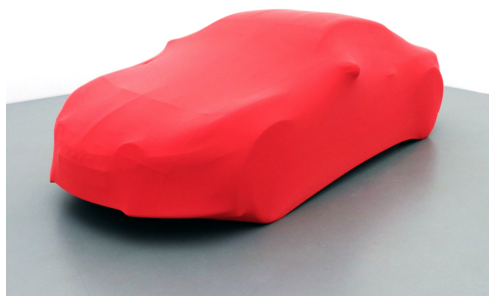

**GARAGE RIGO**

CHAUSSÉE FREDDY TERWAGNE 13 B

4480 Hermalle-sous-Huy

Email : christelle@garagerigo.be

Tel : +32 (0)85 31 35 52

**DACIA BIGSTER JOURNEY** (Ref:N202231)

**0 KM**

<b>Cylindrée</b>	1800 cc
<b>Carburant</b>	HEV/ESSENCE
<b>Puissance (CV)</b>	155 cv
<b>CO2</b>	105 g/km
<b>Boîtes de vitesses</b>	BVA
<b>Portes</b>	5
<b>Carrosserie</b>	SUV 4x2
<b>KM</b>	10km
<b>Immatriculation</b>	07/05/2026